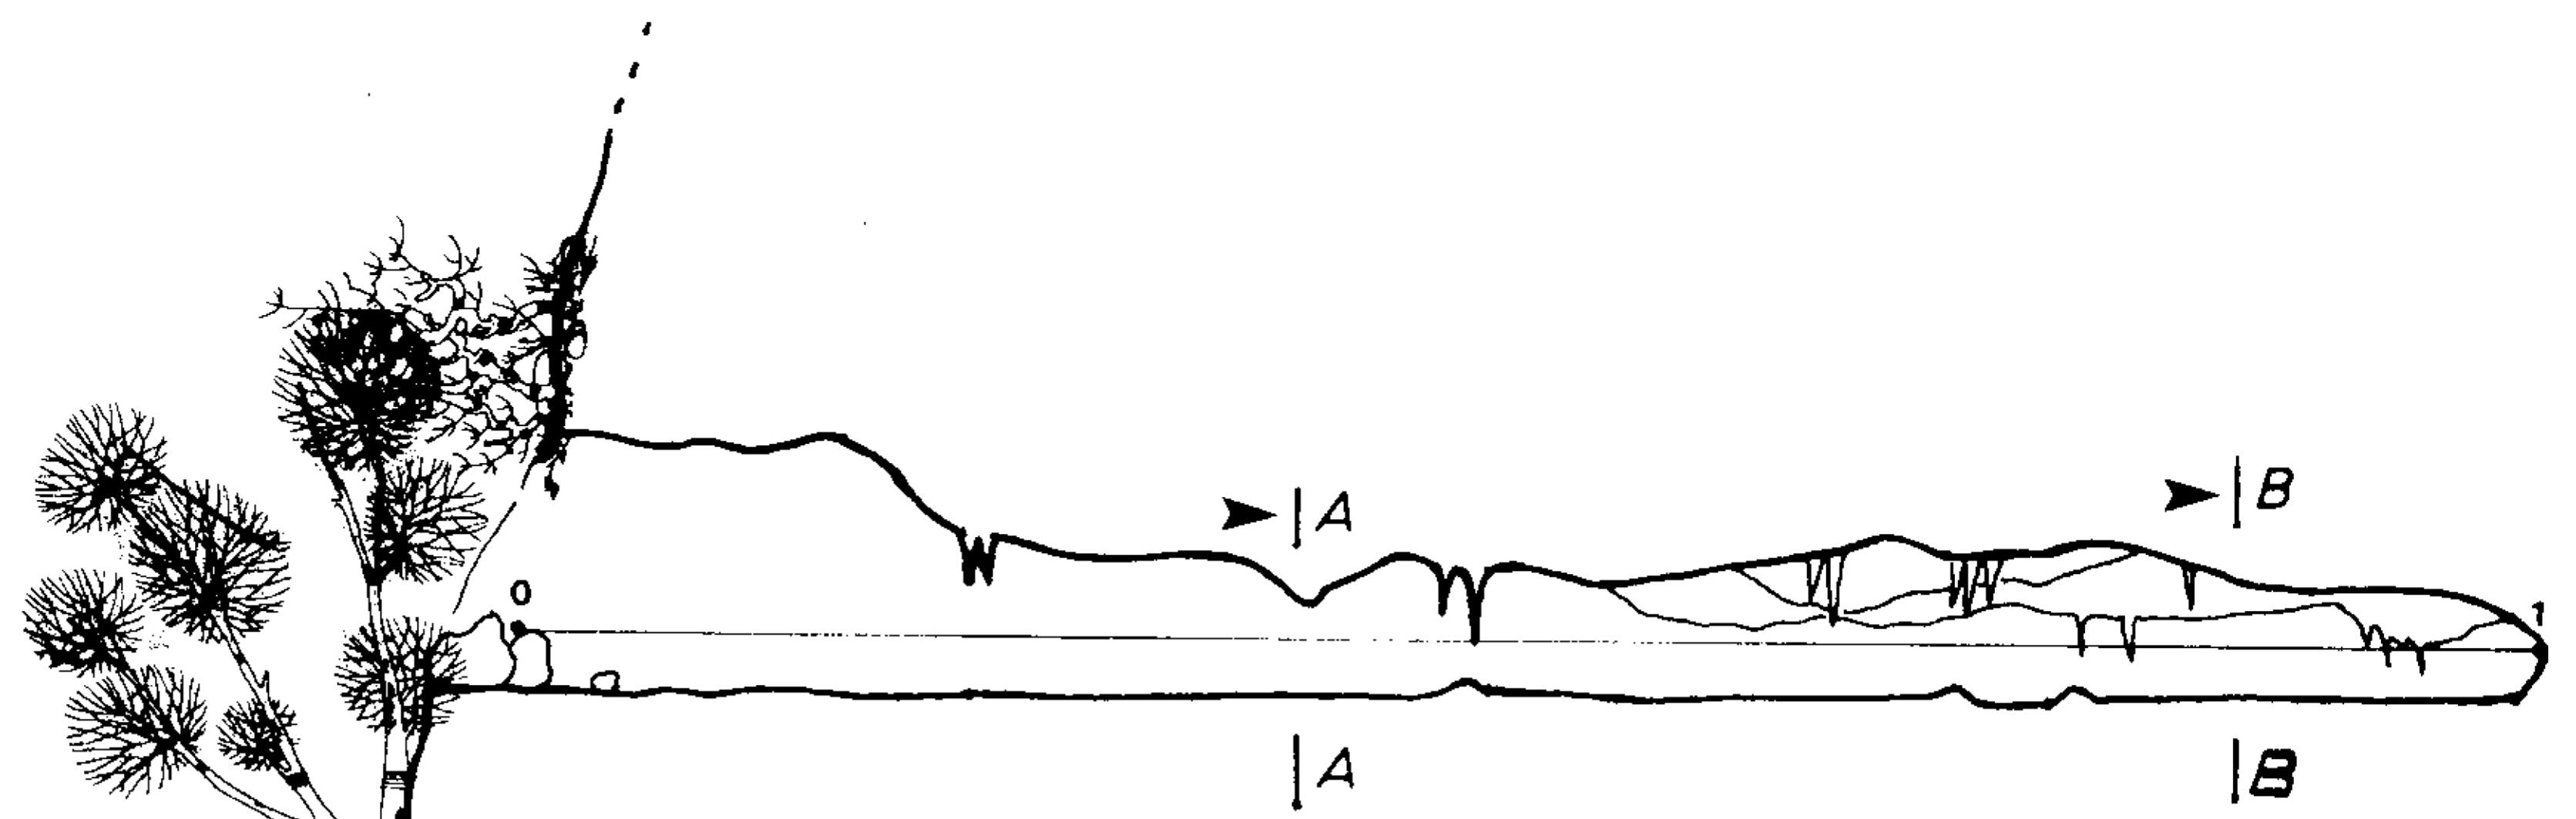

PIANTA

SEZIONE LONGITUDINALE

**BUCO V DI RIO DE COZZI**  
**ER-FO 816**

RILIEVO: S.C.F. LAZZARINI - LEONI. 25/01/97

DISEGNATORE: LEONI GIOVANNI